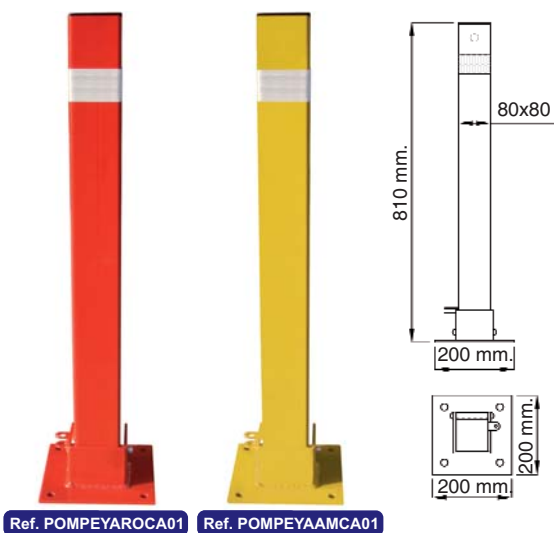

Pilona / barrera TROYA - Abatible / TROYA bollard / barrier - Fold down

Abatible / Fold down

Con bombín / lock

Ref.	Color
TROYAAMCE01	Yellow
TROYAROCA01	Red

Con candado / padlock

Ref.	Color
TROYAAMCA01	Yellow
TROYAROCA01	Red

Material: Hierro. / Iron.

Pilona / barrera POMPEYA - Abatible / POMPEYA bollard / barrier - Fold down

Abatible / Fold down

Con bombín / lock

Ref.	Color
POMPEYAAMCE01	Yellow
POMPEYAROCA01	Red

Con candado / padlock