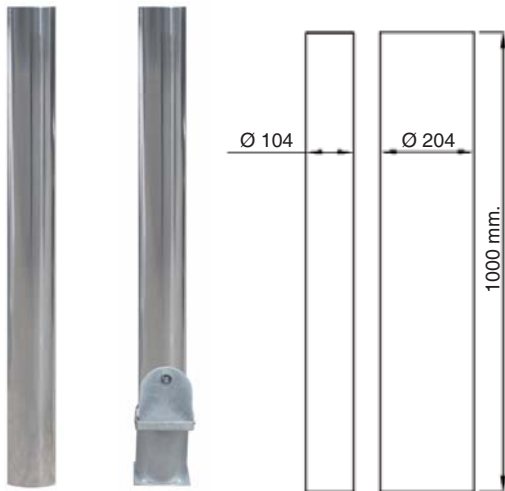

Material: Hierro. / Iron.

Pilona BADALONA - Fija / BADALONA bollard - Fixed

Ref.	Color
PFBDN	
PFBDNP	
PHBDN	
PHBDNP	

Material: Hierro ó fundición.
Iron or foundry.

Pilona INOX - Fija o extraíble / INOX bollard - Fixed or removable

Acabado mate / Matte

Ref.	Ø
PINOX104ME	104 mm.
PINOX204ME	204 mm.

*Bajo pedido AISI 316. / by request AISI

Material: Acero inoxidable AISI 304.
Stainless steel AISI 304.

Pilona DECOR - Fija o extraíble / DECOR bollard - Fixed or removable