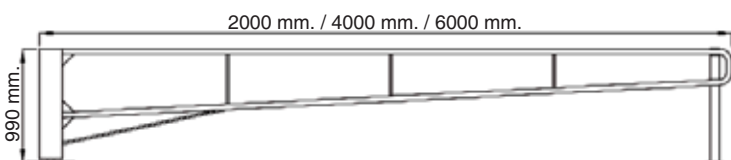

PRODUCTO NACIONAL ADO

*Cinta reflectante opcional.
Optional reflective tape.

Manual / Manual

Ref.	Medidas / Sizes
BG2	2 m.
BG4	4 m.
BG6	6 m.

Ref. BG6

Material: Hierro. / Iron.

- Prácticamente irrompibles.
- 100 % reciclables.
- No están pintadas. No se oxidan. No necesitan mantenimiento.
- Excelente flexibilidad en todas sus durezas.
- Pilonas con memoria.
- Excelente resistencia y flexibilidad a los impactos en un rango amplio de temperaturas.
- Gran resistencia a los aceites, grasas y numerosos disolventes.
- Alta resistencia a la abrasión.
- Tacto agradable