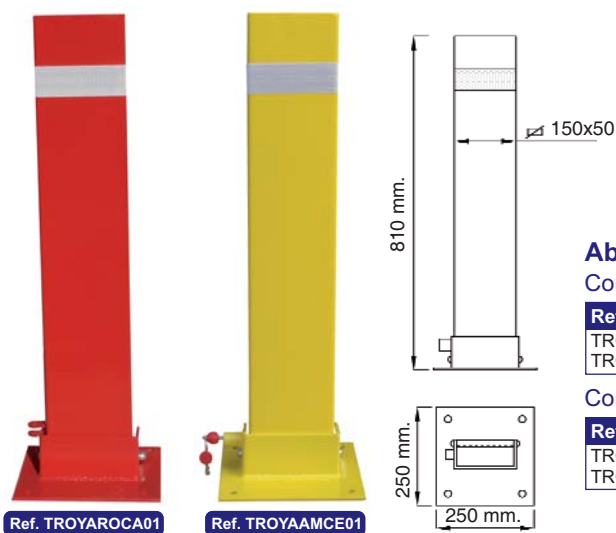

Pilona / barrera TROYA - Abatible / TROYA bollard / barrier - Fold down

Abatible / Fold down

Con bombín / lock

Ref.	Color
TROYAAMCE01	Yellow
TROYAROCA01	Red

Con candado / padlock

Ref.	Color
TROYAAMCA01	Yellow
TROYAROCA01	Red