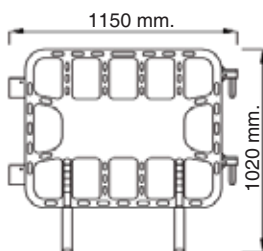

Valla plástico / Crowd control barrier

Ref.	Color	Medidas / Sizes
VP01AM	Yellow	1150x1020 mm.
VP01RO	Red	1150x1020 mm.
VP01AZ	Blue	1150x1020 mm.

*Personalización logo o texto identificativo.
Personalized logo or text.

*Consultar otros colores. / Other colors available.