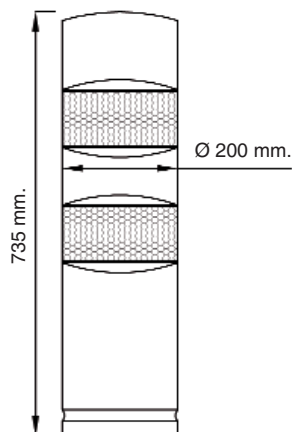

Material: Plástico polietileno.
Polyethylene plastic.