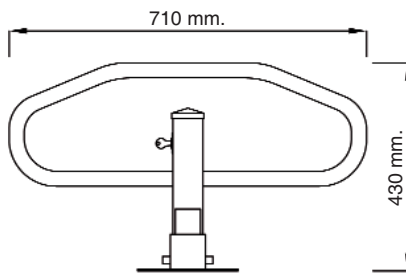

Abatible / Fold down

Ref.	Color
BAM