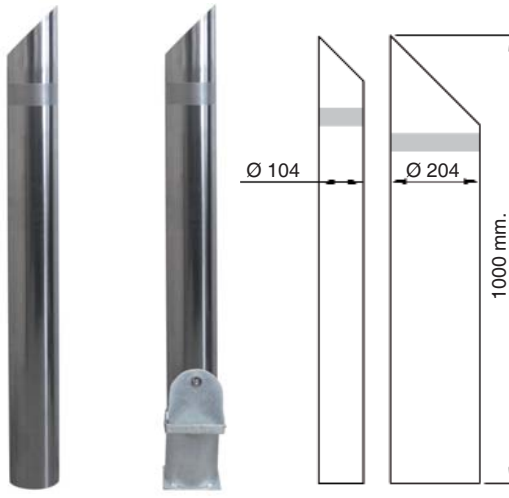

Acabado mate / Matte

Ref.	Ø
PITECOR104ME	104 mm.
PITECOR204ME	204 mm.

*Bajo pedido AISI 316. / by request AISI

Material: Acero inoxidable AISI 304.
Stainless steel AISI 304.

Pilona TECORA - Fija o extraíble / TECORA bollard - Fixed or removable