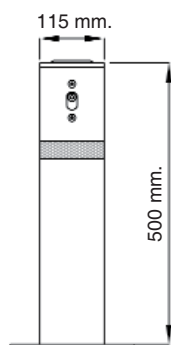

Material: Acero inoxidable AISI 304.
Stainless steel AISI 304.

Pilona escamoteable manual LIVERPOOL / LIVERPOOL manual telescopic bollard

PRODUCTO NACIONAL ADO

Ref. PEML115X500

Manual / Manual

Ref.	Ø	Espesor / Thickness	Altura / Height
PEML115X500	115 mm.	4 mm.	500 mm.