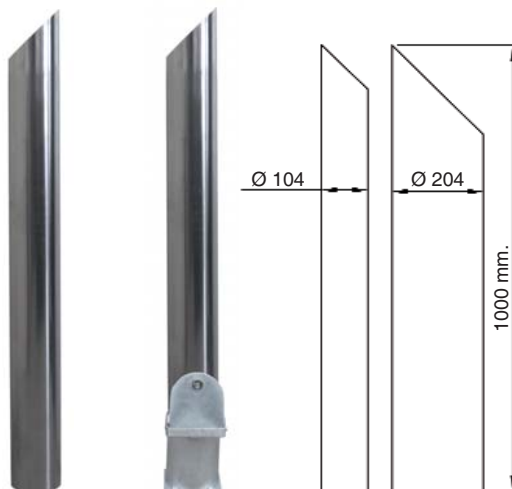

Acabado mate / Matte

Ref.	Ø
PIDECOR104ME	104 mm.
PIDECOR204ME	204 mm.

*Bajo pedido AISI 316. / by request AISI

Material: Acero inoxidable AISI 304.
Stainless steel AISI 304.

Pilona TECOR - Fija o extraíble / TECOR bollard - Fixed or removable