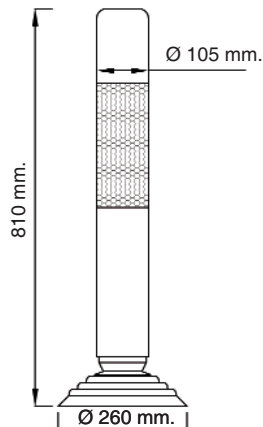

Hito BLACK - Flexible / BLACK bollard - Flexible

Ref. P FLEXIBLE

Material: Plástico polietileno.
Polyethylene plastic.

Hito BLACKPLUS - Flexible / BLACKPLUS bollard - Flexible

Ref. P FLEXIBLEB

Material: Plástico polietileno y caucho.
Polyethylene plastic & rubber.