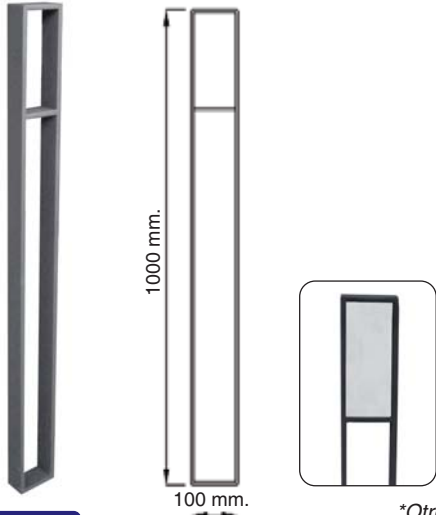

Extraíble / Removable

Ref.	Color
PIPNE	■
PIPNGE	■
PIPNC	■
PIPNAE	■

Material: Hierro. / Iron.

*Otros colores consultar. / Other colors available.

Pilona OLIMPO - Fija / OLIMPO bollard - Fixed

Ref. POLIMG

Fija / Fixed