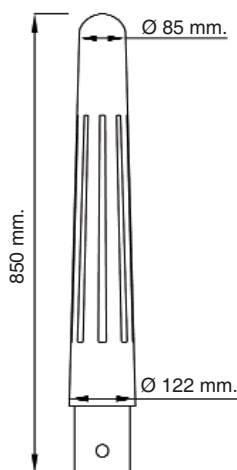

Fija / Fixed

Ref.	Color
PAGBAH	■
PAGBAI	■