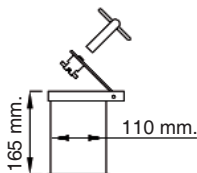

Extraíble / Removable

Ref.	Color
PAGBAHE	■
PAGBAIE	■

*Otros colores consultar. / Other colors available.