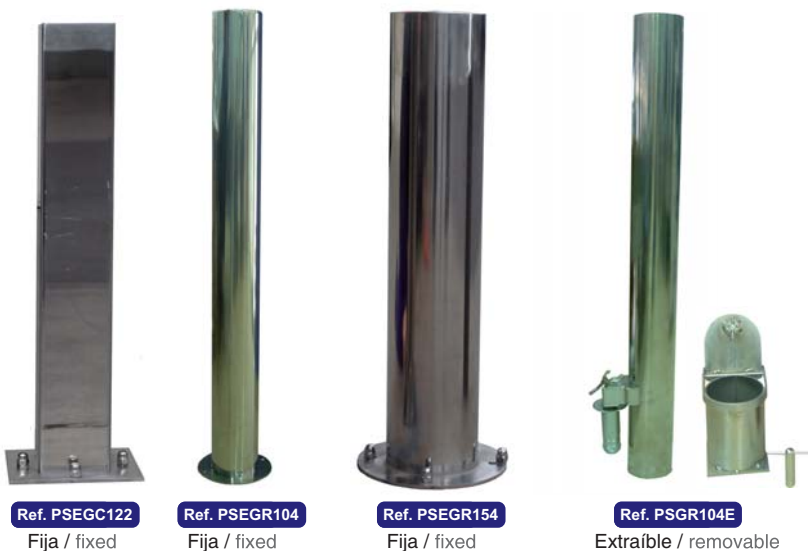

Pilona DESMON - Extraíble / DESMON bollard - Removable

Extraíble / Removable

Ref.	Color
PDESMON	

Material: Hierro.

Pilona STC - Abatible / STC bollard - Fold down

Abatible / Fold down

Ref.	Color
PILONASTC	

Material: Hierro galvanizado y acero inox.
Galvanized iron and stainless steel.

Pilonas SEGURIDAD - Fija o extraíble / SECURITY bollards - Fixed or removable

Material: Hierro y acero inoxidable.
Iron and stainless steel.

Pilonas y barreras abatibles / barreras. Bollards / fold down bollards / barriers.