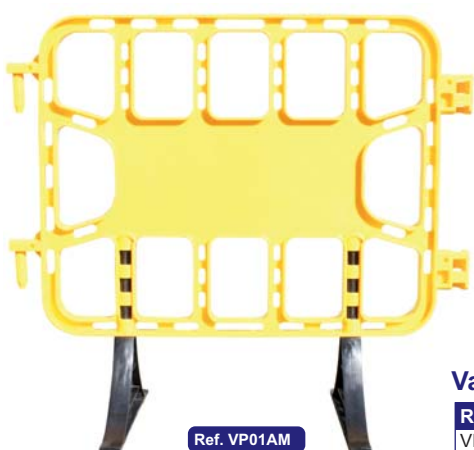

Señal tráfico.
Special designs

Diseños especiales.
Special designs

-  Diseño atractivo e innovador. / *Attractive, innovative desing.*
-  No requieren mantenimiento. / *No need maintenance.*
-  Cantos redondeados evitando posibles daños. / *Rounded edges to avoid possible damages.*
-  Ecológicas (son reciclables). / *Ecological (recyclable).*
-  Paletizables. Fácil almacenamiento y transporte. / *Easy storage and palletizing.*
-  Pies desmontables reforzados con acero macizo en su interior. / *Removable feets with solid steel.*
-  Personalización del escudo, logo o texto identificativo. / *Personalized shield, logo or text.*
-  Fácil y rápido conexionado entre ellas. / *Fast and easy linking between barriers sections.*

Vallas de contención peatonal.

Crowd control barriers.

Valla plástico STOPPER 01 / STOPPER 01 crowd control barrier

Ref. VP01AM

Valla plástico / Crowd control barrier

Ref.	Color	Medidas / Sizes
VP01AM	Yellow	1150x1020 mm.
VP01RO	Red	1150x1020 mm.
VP01AZ	Blue	1150x1020 mm.