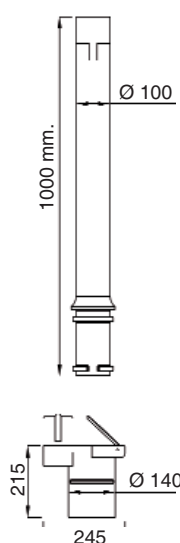

Ventajas de las pilonas RESIST frente a otras pilonas.

Frente a pilonas metálicas: - Menor Peso. - Menor generación de ruido. - Resistencia a la corrosión. - Nulo Mantenimiento.	Frente a pilonas de plástico: - Nula fragilidad. - Memoria elastomérica (<i>compresión set resistencia</i>) - Resistencia abrasión.
Frente a pilonas de caucho: - Resistencia a la abrasión. - Resistencia al corte y al desgarrar. - Resistencia al empuje y cargas dinámicas. - Claridad. - Transparencia. - Resistencia al ozono. - Mayores y variedades de durezas (esc shore A y D).	Frente a pilonas de poliuretano por colada: - Altas temperaturas de servicio. - No cristalización (<i>rotura final de la piona</i>). - Alta resistencia a los ambientes con humedad (<i>Incluso hidrólisis</i>). - Presencia de numerosos agentes químicos.