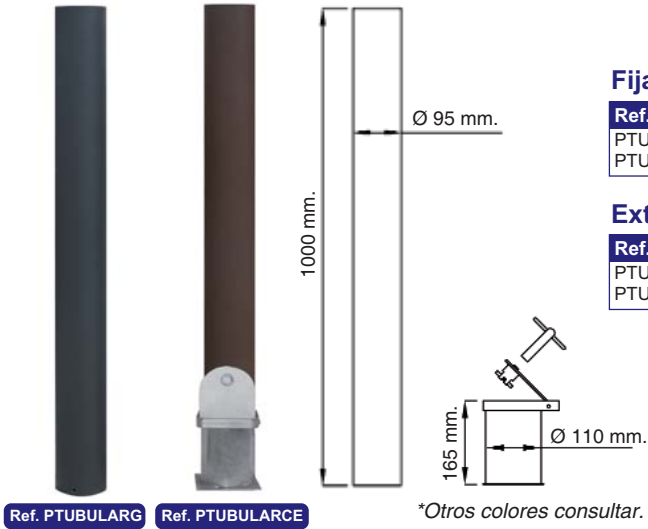

Pilona TUBULAR - Fija o extraíble / TUBULAR bollard - Fixed or removable

Fija / Fixed

Ref.	Color
PTUBULARG	■
PTUBULARC	■

Extraíble / Removable

Ref.	Color
PTUBULARGE	■
PTUBULARCE	■

*Otros colores consultar. / Other colors available.