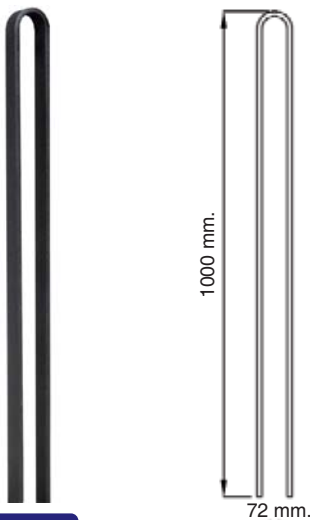

Ref.	Ø	Color
PESQUIROL01	60 mm.	■
PESQUIROL02	76 mm.	■
PESQUIROL03	90 mm.	■

*Otros colores consultar. / Other colors available.

*Opcional: Bola soldada / Welded ball.

Material: Hierro. / Iron.

Pilona ZEUS - Fija / ZEUS bollard - Fixed