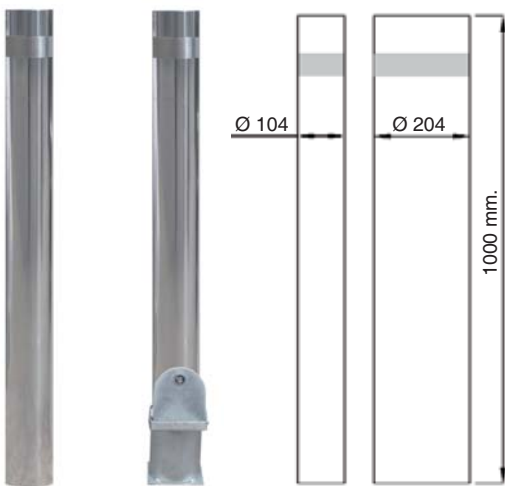

Material: Hierro galvanizado y acero inox. Galvanized iron and stainless steel.

Pilona CITY LEDS reforzada - Fija / CITY LEDS bollard - Fixed

Modelo patentado / Patented model

Leds RGB / RGB leds

Ref.	Color
PCITYL	■
PCITYICL	■

Acabado mate / Matte

Ref.	Ø
PINOX104ME	104 mm.
PINOX204ME	204 mm.

*Bajo pedido AISI 316. / by request AISI

Material: Acero inoxidable AISI 304.
Stainless steel AISI 304.

Pilona DECOR - Fija o extraíble / DECOR bollard - Fixed or removable