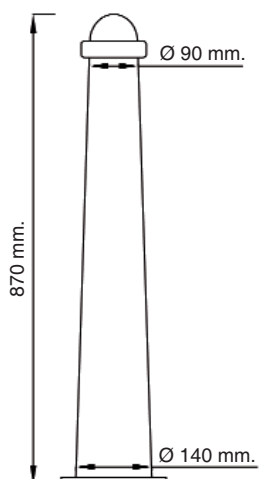

Pilona SANT FELIU - Fija / SANT FELIU bollard - Fixed

Fija / Fixed

Ref.	Color
PSANTFELIUH	■

*Otros colores consultar. / Other colors available.

Material: Hierro. / Iron.

Pilona AGBA - Fija o extraíble / AGBA bollard - Fixed or removable

Fija / Fixed

Ref.	Color
PAGBAH	■
PAGBAI	■

Extraíble / Removable

Ref.	Color
PAGBAHE	■
PAGBAIE	■

*Otros colores consultar. / Other colors available.

Material: Hierro ó acero inoxidable.
Iron or stainless steel.

Pilona AQUA - Fija / AQUA bollard - Fixed

Fija / fixed

Caballito de mar / Sea horse

Ref.	Color
PAQUANCM	■
PAQUACCM	■

Estrella de mar / Starfish

Ref.	Color
PAQUANEM	■
PAQUACEM	■

Pez / Fish

Ref.	Color
PAQUANP	■
PAQUACP	■

*Consultar otros dibujos. / Other drawings available.
*Otros colores consultar. / Other colors available.

Material: Hierro / corten con acero inox.
Iron / steel corten with stainless steel.