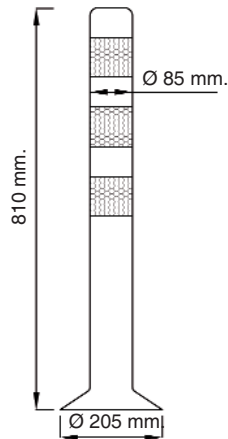

Material: Plástico polietileno.
Polyethylene plastic.

Hito BLACKPLUS - Flexible / BLACKPLUS bollard - Flexible