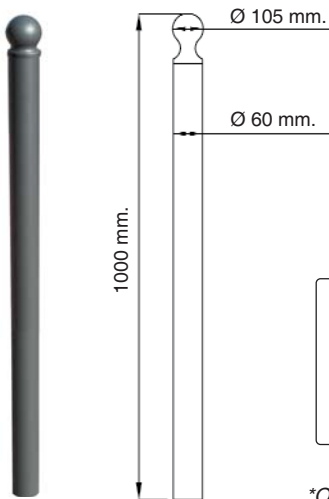

Pilona ESQUIROL - Fija / ESQUIROL bollard - Fixed

Ref. PESQUIROL01

Fija / Fixed

Ref.	Ø	Color
PESQUIROL01	60 mm.	■
PESQUIROL02	76 mm.	■
PESQUIROL03	90 mm.	■

*Otros colores consultar. / Other colors available.

*Opcional: Bola soldada / Welded ball.