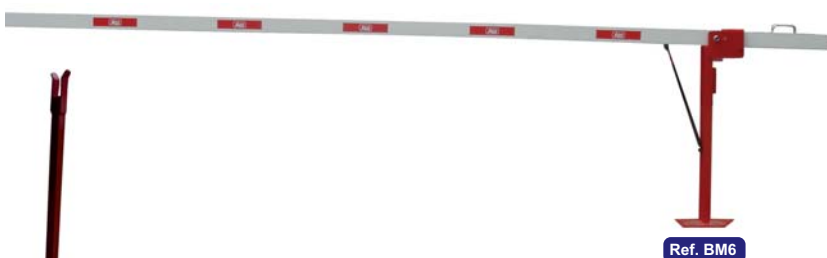

PRODUCTO NACIONAL ADO

Ref. BAM

Abatible / Fold down

Ref.	Color
BAM	

Material: Hierro galvanizado.
Galvanized iron.

Pilonas / barreras abatibles / barreras

Barrera BM6 - Manual / BM6 barrier - Manual

PRODUCTO NACIONAL ADO