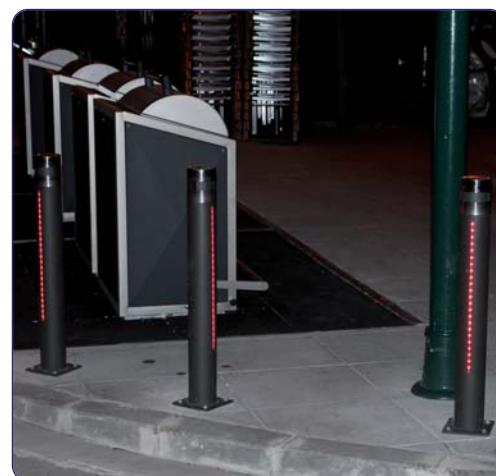

Material: Hierro galvanizado y acero inox.
Galvanized iron and stainless steel.

Pilona URBAN LEDS superior - Fija / URBAN LEDS top bollard - Fixed

PRODUCTO NACIONAL ADO

Diseño protegido / Registered design