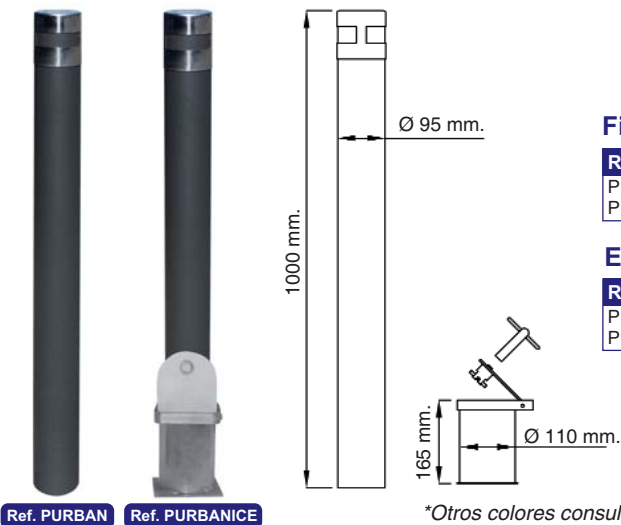

Pilona URBAN - Fija o extraíble / URBAN bollard - Fixed or removable

PRODUCTO NACIONAL ADO

Pilonas fijas / extraíbles

Diseño protegido / Registered design

Fija / Fixed

Ref.	Color
PURBAN	■
PURBANICE	■

Extraíble / Removable

Ref.	Color
PURBANE	■
PURBANICE	■

*Otros colores consultar. / Other colors available.