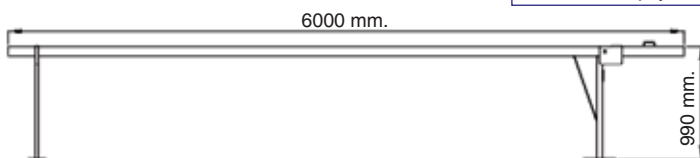

Ref. ABM6

Material: Aluminio, hierro y pistón de gas.
Aluminum, iron and gas piston.