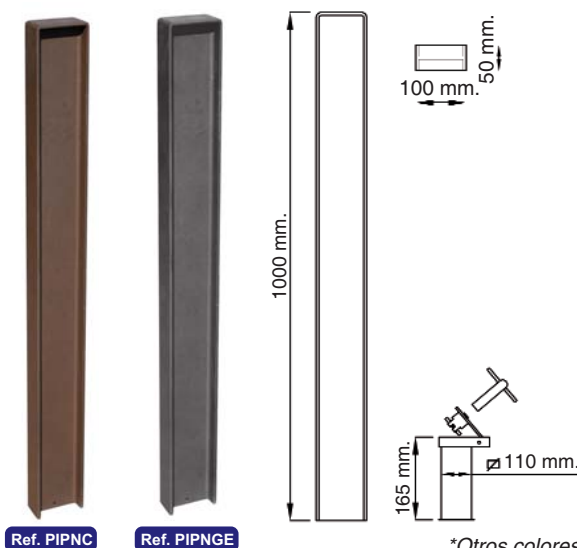

Pilona GREY - Fija o extraíble / GREY bollard - Fixed or removable

PRODUCTO NACIONAL ADO

Fija / Fixed

Ref.	Color
PGREY	■
PGREYG	■
PGREYC	■
PGREYAM	■

Extraíble / Removable

Ref.	Color
PGREYE	■
PGREYGE	■
PGREYCE	■
PGREYAME	■

Material: Hierro. / Iron.

*Otros colores consultar. / Other colors available.

Pilona IPN - Fija o extraíble / IPN bollard - Fixed or removable

PRODUCTO NACIONAL ADO

Fija / Fixed

Ref.	Color
PIPNN	■
PIPNG	■
PIPNC	■
PIPNA	■