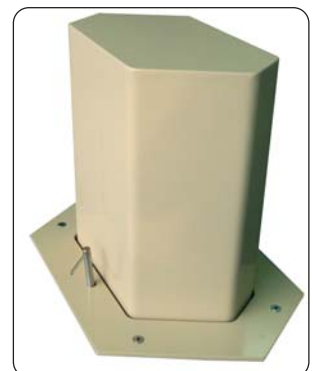

Diseños especiales.
Special designs