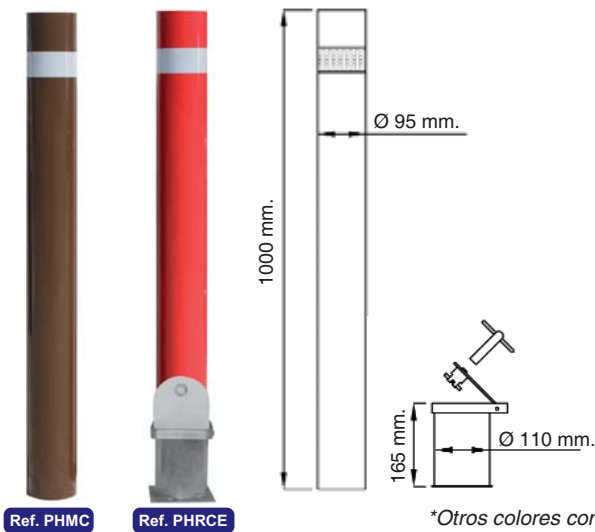

Pilona TUBULAR - Fija o extraíble / TUBULAR bollard - Fixed or removable

Fija / Fixed

Ref.	Color
PTUBULARG	■
PTUBULARC	■

Extraíble / Removable

Ref.	Color
PTUBULARGE	■
PTUBULARCE	■

*Otros colores consultar. / Other colors available.

Material: Hierro galvanizado.
Galvanized iron.

Pilona CILINDRO - Fija o extraíble / CILINDRO bollard - Fixed or removable

Fija / Fixed

Ref.	Color
PHNC	■
PHBC	■
PHRC	■
PHVC	■
PHAC	■
PHAMC	■
PHMC	■

Extraíble / Removable