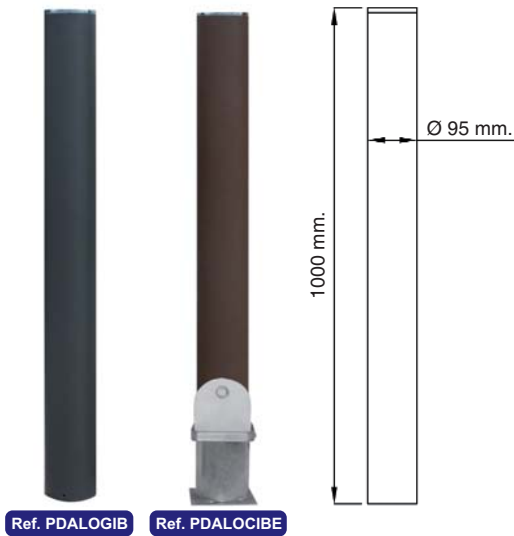

Pilona DALO - Fija o extraíble / DALO bollard - Fixed or removable

PRODUCTO NACIONAL ADO

Fija / Fixed

Tapa acabado brillo / Brilliant cover

Ref.	Color
PDALOGIB	■
PDALOCIB	■

Tapa acabado mate / Matte cover

Ref.	Color
PDALOGIM	■
PDALOCIM	■

Extraíble / Removable

Tapa acabado brillo / Brilliant cover

Ref.	Color
PDALOGIBE	■
PDALOCIBE	■

Tapa acabado mate / Matte cover

Ref.	Color
PDALOGIME	■
PDALOCIME	■