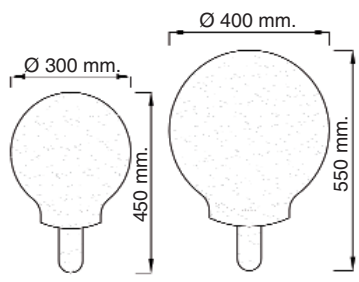

HORMIGÓN fija / fixed

Ref.	Acabado / Finish
PHORMIGONP	Concrete
PHORMIGONG	Concrete

MICROMÁRMOL fija / fixed

Ref.	Acabado / Finish
PMICROMARMOLP	Micro marble
PMICROMARMOLG	Micro marble

*Consultar otros colores.
*Other colors available.